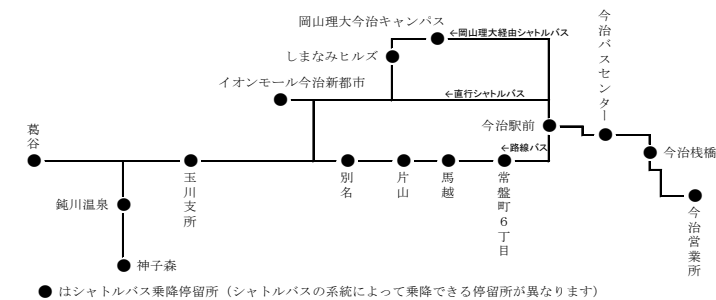

※道路事情により、バスが定刻に運行できない場合がありますので、あらかじめご了承ください。

路線図

運賃・所要時分 2019年10月1日 運賃改定

※印便は土曜日にも運行します。

区間	路線バス		直行シャトルバス		岡山理大経由シャトルバス	
	運賃	所要時分	運賃	所要時分	運賃	所要時分
今治棧橋～イオンモール今治新都市	300円	約23分	300円	約18分	300円	約21分
今治駅前～イオンモール今治新都市	250円	約16分	250円	約13分	250円	約16分
馬越～イオンモール今治新都市	200円	約10分				
玉川支所～イオンモール今治新都市	340円	約13分				
今治駅前～岡山理大今治キャンパス					160円	約6分

定期運賃

区間	通勤			通学	
	1ヶ月	3ヶ月	6ヶ月	1ヶ月	3ヶ月
今治棧橋～イオンモール今治新都市	10,500円	29,930円	56,700円		
今治駅前～イオンモール今治新都市	8,750円	24,940円	47,250円		
馬越～イオンモール今治新都市	7,000円	19,950円	37,800円		
玉川支所～イオンモール今治新都市	11,900円	33,920円	64,260円		
今治駅前～岡山理大今治キャンパス	5,600円	15,960円	30,240円	4,400円	12,540円